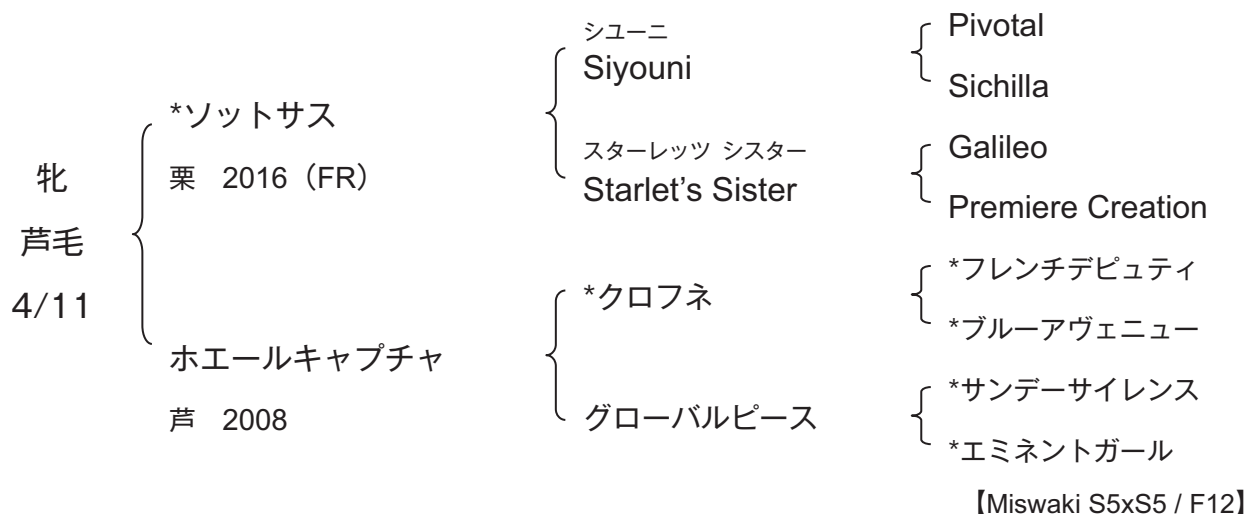

ホエールキャブチャ 2026

母**ホエールキャブチャ** (by *クロフネ) は7勝, ヴィクトリアマイル-**G1**, 同2着, 府中牝馬S-**G2**, ローズS-**G2**, 東京新聞杯-**G3**, クイーンC-**G3**, 芙蓉S-**OP**, 桜花賞-**G1** 2着, 阪神ジュベナイルフィリーズ-**G1** 2着, オークス-**G1** 3着, 秋華賞-**G1** 3着, ファンタジーS-**G3** 3着, エリザベス女王杯-**G1** 4着。産駒